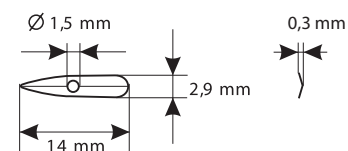

z a p í n á m e c e l ý s v ě t

37 VLASOVÉ SPONY • HAIR PINS

Art.	Velikost / Size	L (mm)	Materiál / Material	ocel / steel
37070		7 70	<p>STANDARDNÍ POVRCHOVÁ ÚPRAVA nikl, černý lak, blond lak</p> <p>STANDARDNÍ BALENÍ MO svazky: 10 ks MO karty: 10, 12 ks sypané: 1000 ks</p> <p>Použití Výrobky určené k úpravě vlasů.</p>	
37060		6 60		
37050		5 50	<p>STANDARD SURFACE FINISH nickel, black lacquer, blond lacquer</p> <p>STANDARD PACKING retail bunches: 10 pcs retail cards: 12 pcs loose: 1000 pcs</p> <p>APPLICATION Products for hair styling.</p>	
nikl nickel				
černý lak black lacquer				
blond lak blond lacquer				

38 ZÁVLAČKY • SPLIT PINS

Art.	L (mm)	Materiál / Material	ocel / steel
38012	120	<p>STANDARDNÍ POVRCHOVÁ ÚPRAVA nikl</p> <p>STANDARDNÍ BALENÍ sypané: 1000 ks bez nitě 5000 ks</p> <p>Použití Jako součást k zavěšování cenovek.</p>	
38010	100	<p>STANDARD SURFACE FINISH nickel</p> <p>STANDARD PACKING loose: 1000 pcs without thread 5000 pcs</p> <p>APPLICATION As part of price label hanging.</p>	

L = délka nitě
L = thread length

38001
bez nitě
without
thread

UKÁZKA BALENÍ • ILLUSTRATION OF PACKING • 3

37 VLASOVÉ SPONY • HAIR PINS